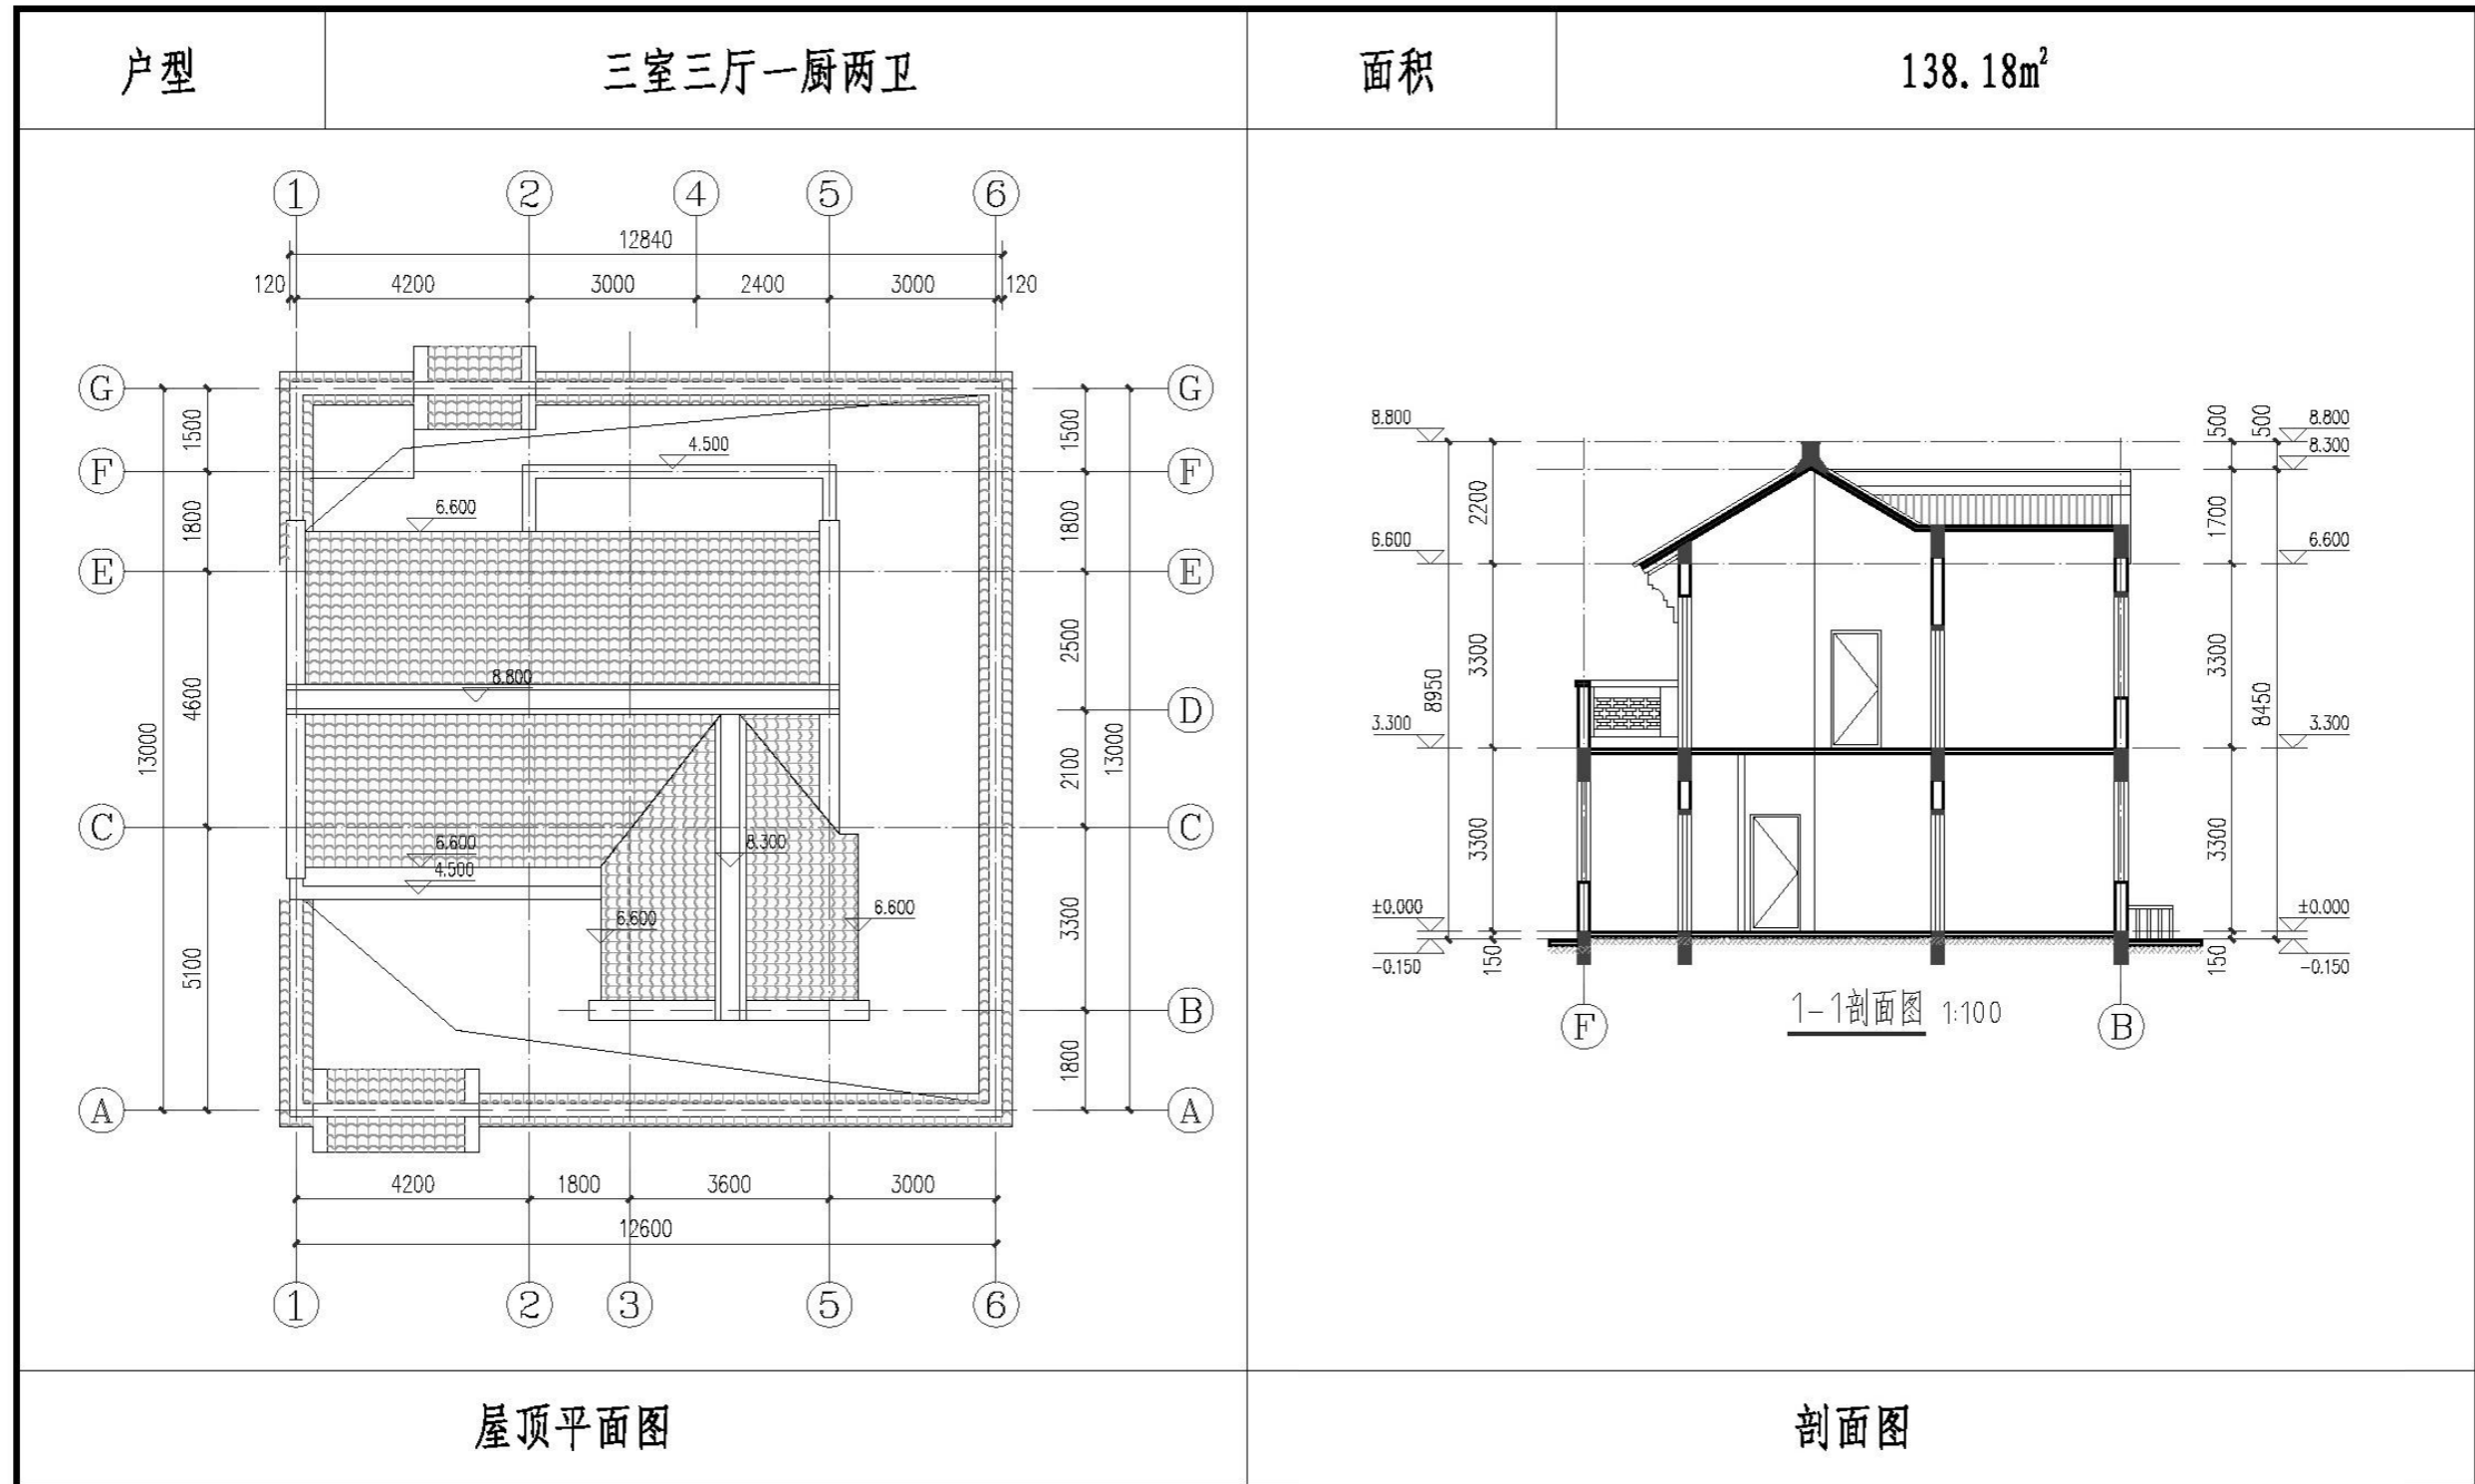

户型配置	占地面积	建筑面积	基底面积	建筑高度
3室3厅1厨2卫	167.00m ²	138.18 m ²	74.35m ²	7.85 m

户型	三室三厅一厨两卫	面积	138.18m ²
南立面图		北立面图	

户型	三室三厅一厨两卫	面积	138.18m ²
			
东立面图		西立面图	